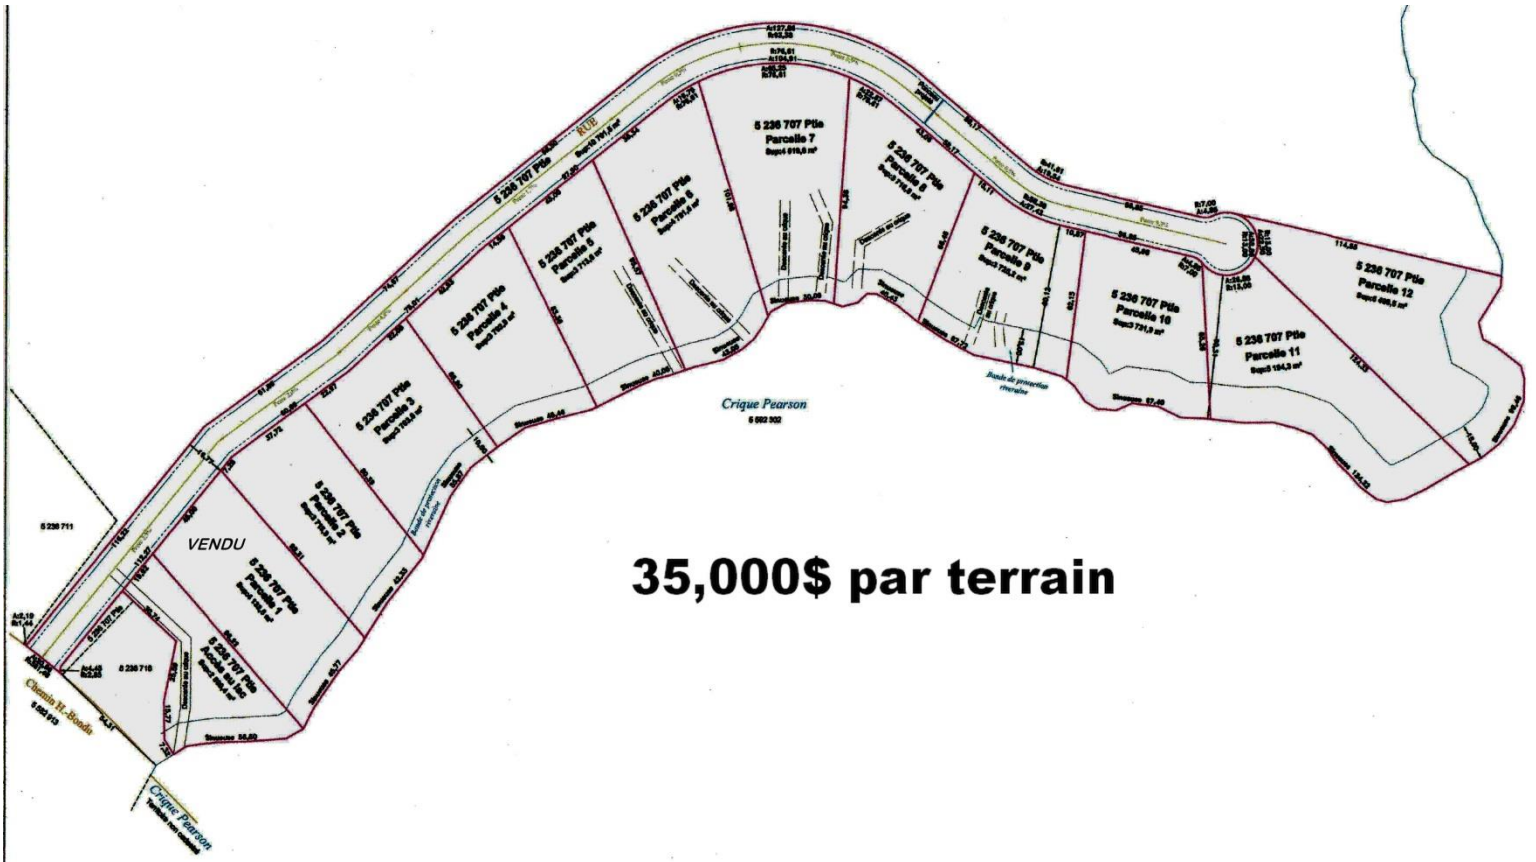

Terrains à vendre

Bord de l'eau

35,000 \$

Plan d'eau : Lac du Camp, Rivière du Lièvre

Courriel : leshabitationscl@gmail.com

Téléphone : (819) 767-2511